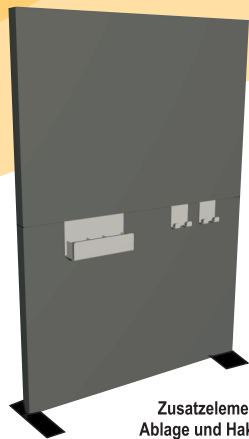

# HYGIENEWAND

- Umweltfreundlicher Karton mit einer Spritzwasserschutzlackierung
- Einfache und schnelle Steckmontage
- Aufbau mit nur einer Person möglich
- PVC Scheibe für einen klaren Blick
- Individuell gestaltbar (z.B. Ihr Firmenlogo, Motive Ihrer Wahl)
- Platzsparend aufbewahren
- Leicht und flexibel einsetzbar
- Stabiler Stand

Abmessungen:  
Gesamthöhe: 1730-2130mm  
Breite: 1200mm  
Tiefe: 70mm

Aufbau

Zusatzelemente  
Ablage und Haken

Version 1	69€
Version 2	79€
Version 3	89€
Erhöhung	29€
Ablage	12€
Haken	6€

kurzfristig lieferbar  
zzgl. MwSt.