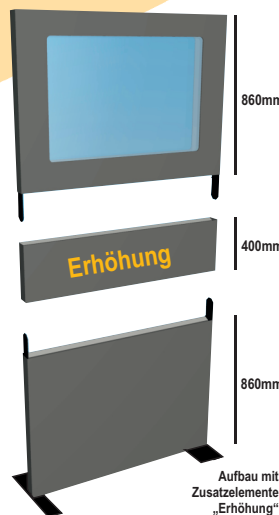

# HYGIENEWAND

- Umweltfreundlicher Karton mit einer Spritzwasserschutzlackierung
- Einfache und schnelle Steckmontage
- Aufbau mit nur einer Person möglich
- PVC Scheibe für einen klaren Blick
- Individuell gestaltbar (z.B. Ihr Firmenlogo, Motive Ihrer Wahl)
- Platzsparend aufbewahren
- Leicht und flexibel einsetzbar
- Stabiler Stand

Abmessungen:  
Gesamthöhe: 1730-2130mm  
Breite: 1200mm  
Tiefe: 70mm

Aufbau

Zusatzelemente  
Ablage und Haken

Version 1	69€
Version 2	79€
Version 3	89€
Erhöhung	29€
Ablage	12€
Haken	6€

kurzfristig lieferbar  
zzgl. MwSt.